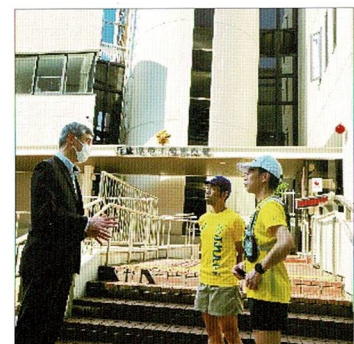

これから始める方へ

ちょっと外へ行こうかな？走ってみようかな？と思ったら一緒にふれパトで体を動かしましょう。ゆっくりのペースで休憩もいれながら走っているので気軽に参加できますよ。ふれパトでは交番に寄って町のことを聞いたり、ひょうご防犯ネットで犯罪情報を見たりして、自分自身もそうですが、家族や身近な人を守る情報も手に入ります。